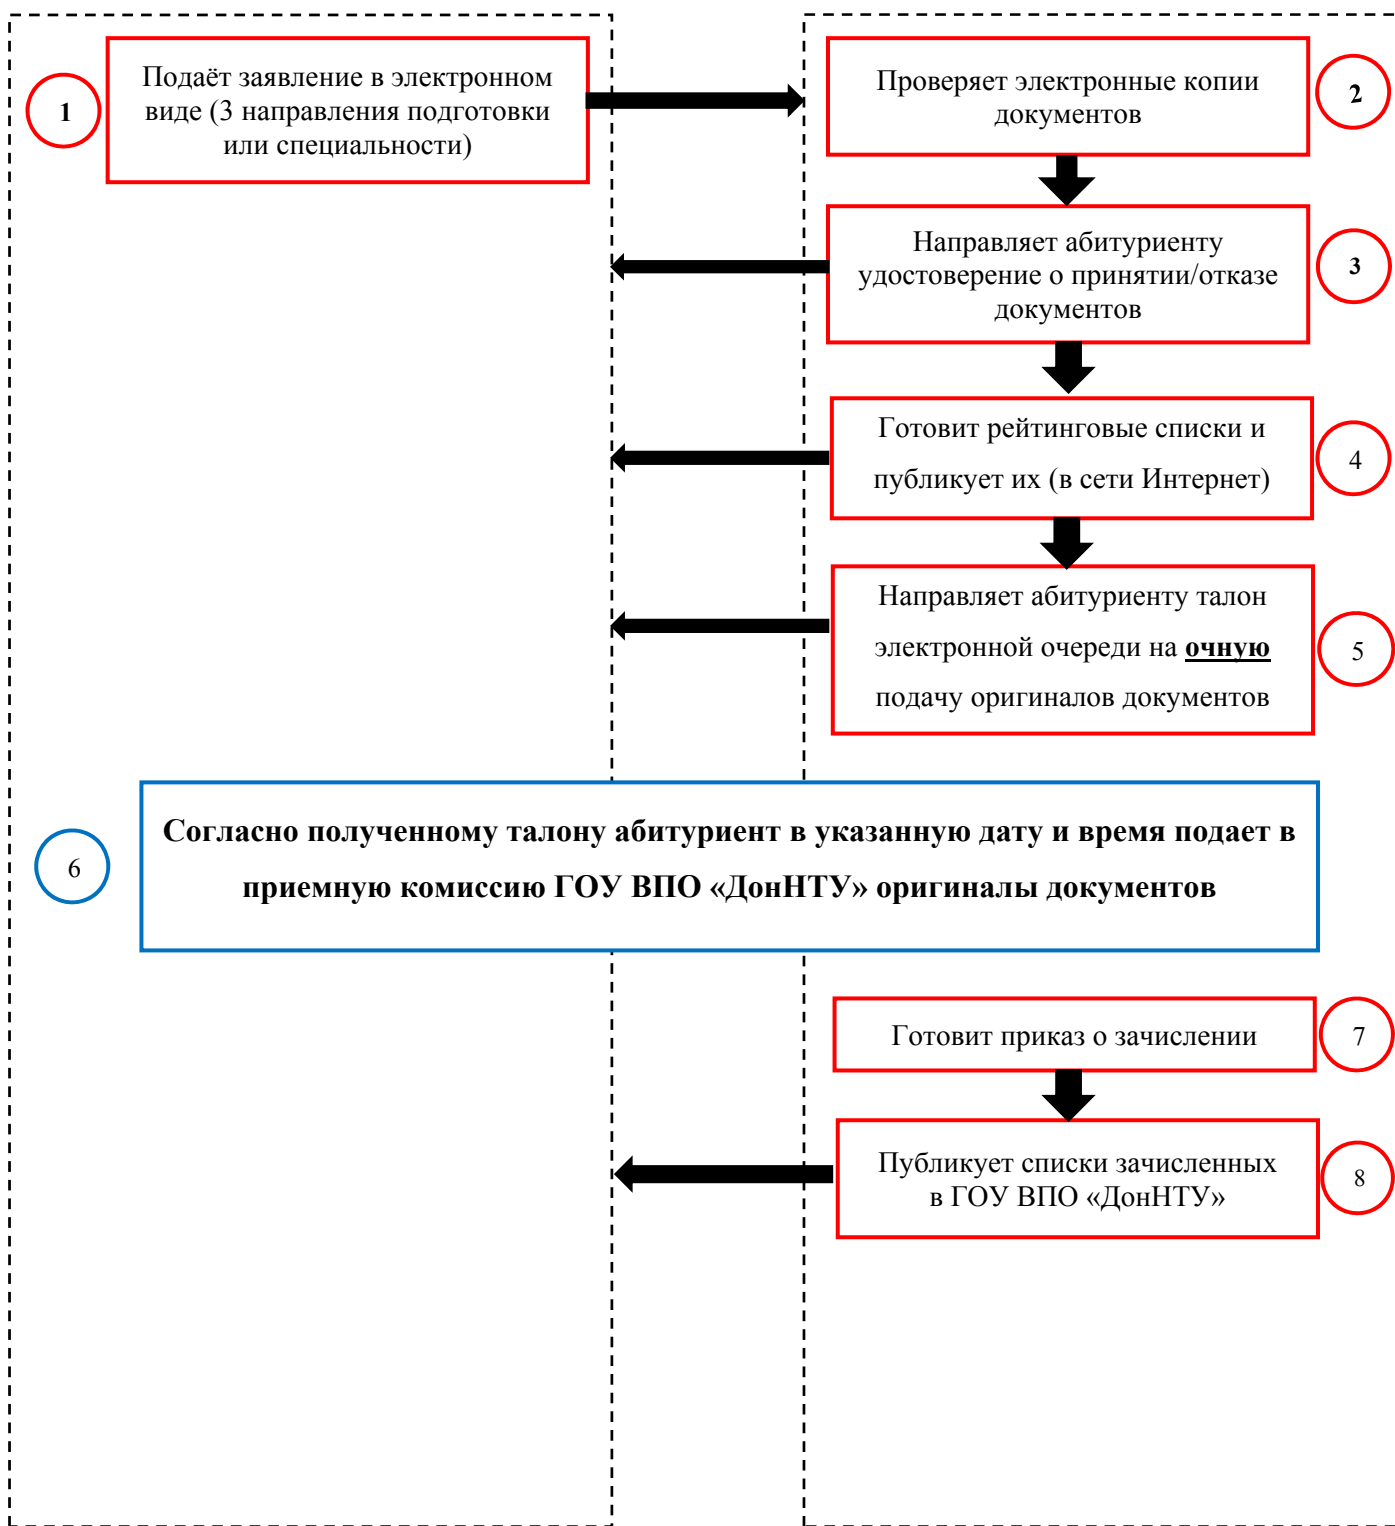

Абитуриент бакалавриата
или специалитета

ГОУ ВПО «Донецкий национальный
технический
университет»

X

Номер этапа вступительной
компании

4 — 6

Алгоритм действителен
для всех волн

Дистанционный этап
вступительной компании